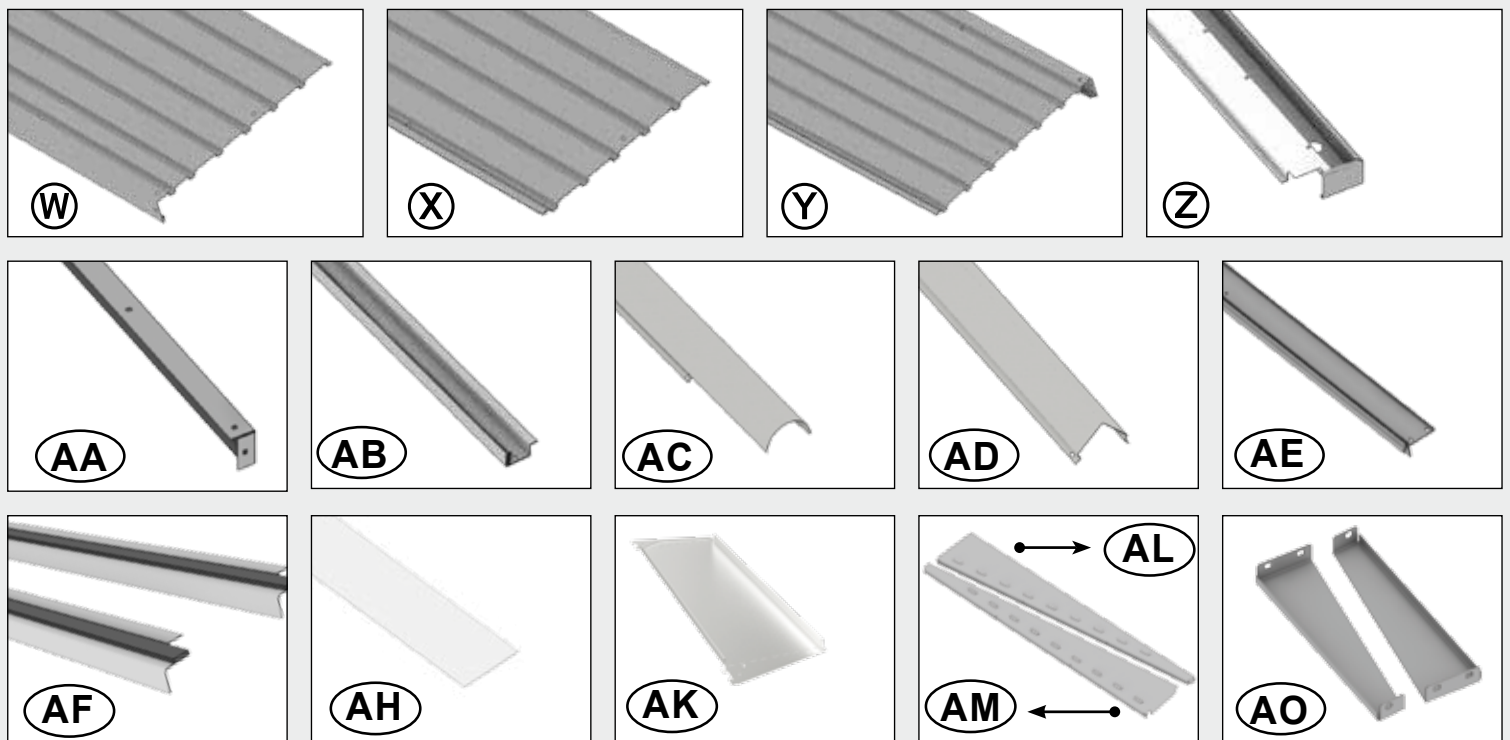

Zusatzteile Doppeltür

(double door package · carton de double portes · dubbeldeurpakket · pacco porta doppia · kit de puerta adicional · Ekstradele dobbeltdør)

2 Paket Nr. 2

Seitenwandpaket · Side panel package · Carton de parois latérales · Zijwandpakket · Panel la teral · Pacco pareti laterali · Sidepladepakke

2a Paket Nr. 2a

Seitenwandpaket · Side panel package · Carton de parois latérales · Zijwandpakket · Panel la teral · Pacco pareti laterali · Sidepladepakke

3 Paket Nr. 3

Profilpaket · Profile package · Carton de profils · Profielpakket · Kit de perfiles · Pacco profili · Profilpakke

4 **Paket Nr. 4**
 Dach-Blechpaket · Roof panel package · Carton de tôles de toit · Dakplaatpakket · Pacco lamiera tetto ·
 Kit de tejado laminado · Tagpladepakke

5 **Paket Nr. 5**
 Dach-Zusatzpaket · roof panel additional package · carton supplémenta de tôles de toit · Extra dakplaatpakket · pacco aggi-
 untivo lamiera tetto · kit adicional de tejado laminado · Tagpanel ekstra pakke